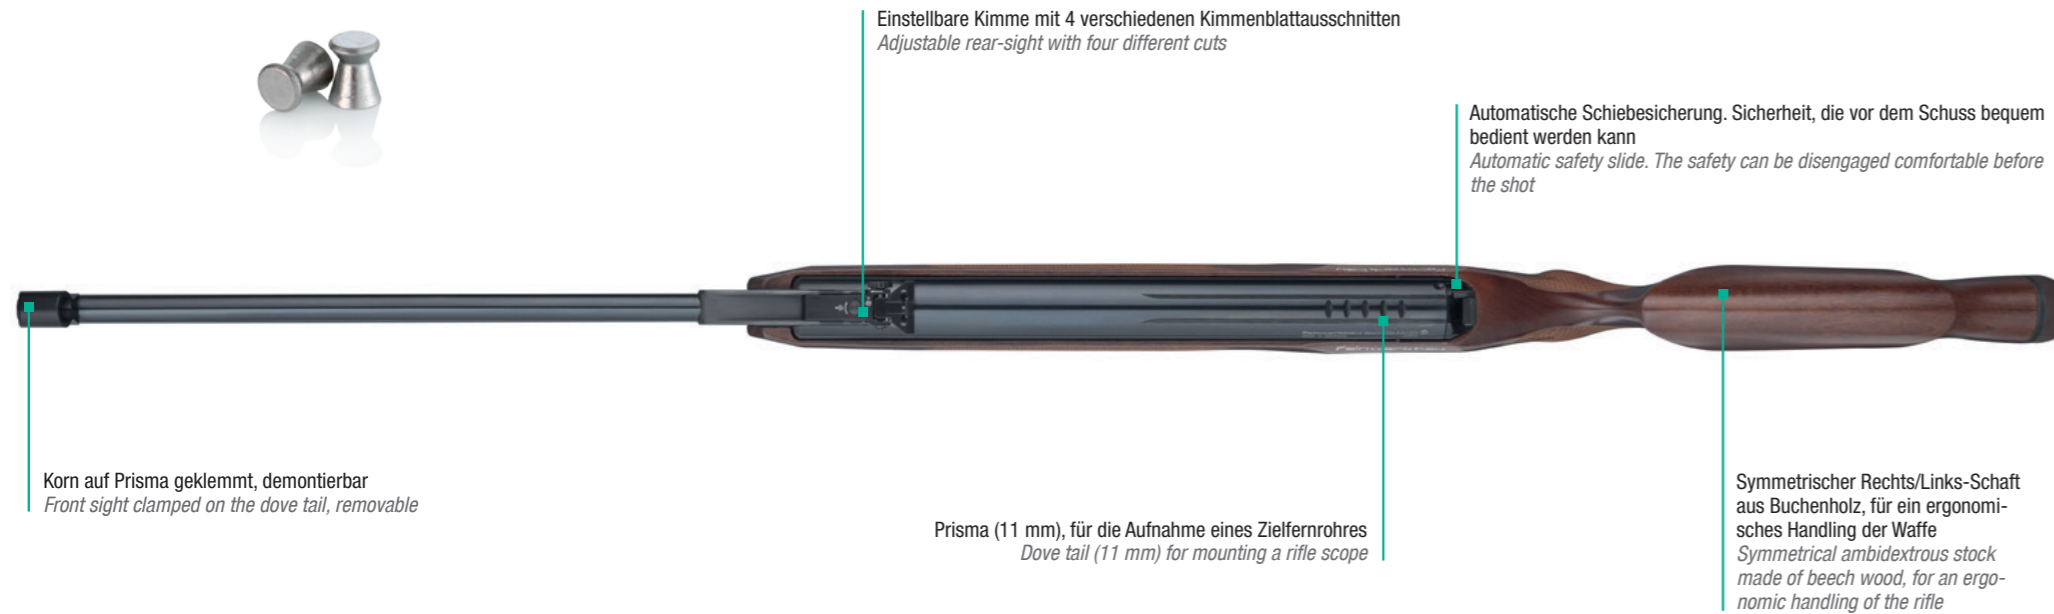

## Luftgewehr Modell Sport Air Rifle Model Sport

Ein Klassiker ist zurück im Produktprogramm von Feinwerkbau. Auf modernsten Bearbeitungszentren gefertigt und mit der Erfahrung mehrerer Generationen im Sportwaffenbau, setzt das Modell „Sport“ neue Maßstäbe für höchste Ansprüche im Freizeitbereich. Feinwerkbau-Tradition trifft Präzision!  
*A classic is back to the range of products made by Feinwerkbau. Produced on most modern machining centers, with the experience of several generations, the model „Sport“ sets new standards for highest demands in the segment of long range air rifles. Feinwerkbau - tradition meets precision!*

### Wichtige technische Daten: Basic technical Data:

Gesamtgewicht ca.  
*Total weight approx.* 3,75 kg

Gesamtlänge  
*Total length* 1139 mm

Kaliber  
*Caliber* 4,5 mm / .177"

Hinterschaftlänge  
*Length of buttstock* 365 mm