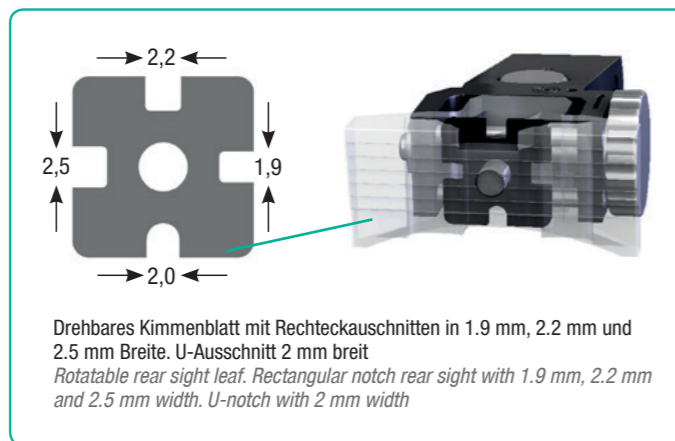

### Wichtige technische Daten: Basic technical Data:

Gesamtgewicht ca.  
*Total weight approx.* 3,75 kg

Gesamtlänge  
*Total length* 1139 mm

Kaliber  
*Caliber* 4,5 mm / .177"

Hinterschaftlänge  
*Length of buttstock* 365 mm