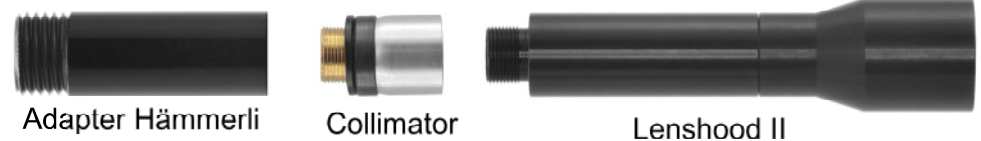

Dioptr/rear-sight **Anschütz Stahldiopter 6702-6802, Observer, Sight-Base 10-50, Steyr Gehmann Feststelldiopter,** Art.Nr.: 19918812  
 Collimator: Art.Nr.: 19918813

Dioptr/rear-sight **Feinwerkbau** Art.Nr.: 19918811  
 Collimator: Art.Nr.: 19918814